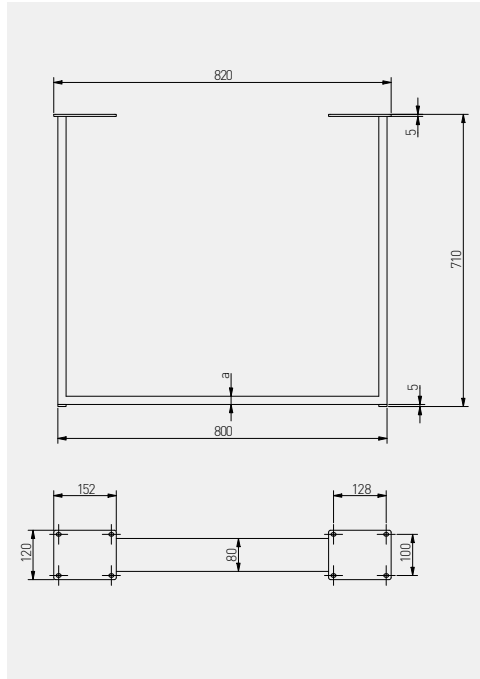

Noga stelażowa INDUSTRIA  
 Industria frame  
 Опора для столешницы Industria  
 Опора меблева INDUSTRIA

NEW

		a (mm)		
NM-INDUSTRIA-P20-20M*	czarny mat / black matt / чёрный матовый / чорний матовий	20	stal, steel, сталь, сталь.	1
NM-INDUSTRIA-P40-20M*		40		
NM-INDUSTRIA-P80-20M*		80		